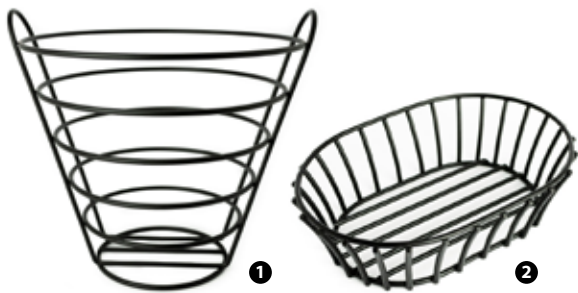

- 1 137106 - CESTINO PANE FILO INOX NERO Ø CM 26 H 25
- 2 137109 - CESTINO PANE FILO INOX NERO CM 24X14,5 H 5,5
- 2 137108 - CESTINO PANE FILO INOX NERO CM 20X14 H 5,5

abert