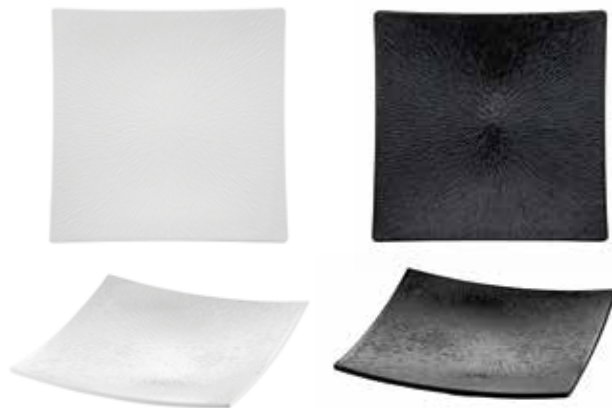

125599 - VASSOIO QUADRATO BIANCO ZIGRINATO CM 31X31
125597 - VASSOIO QUADRATO NERO ZIGRINATO CM 31X31