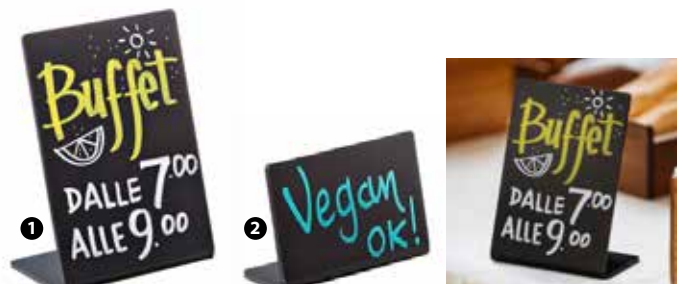

4 SEGNAPOSTO T. CUIOI RISERVATO MARRONE

- 1 116152 - PORTAMENÙ INOX H CM 20
- 2 116151 - PORTAMENÙ INOX H CM 10

126776 - LAVAGNETTA CON MOLLETTA CM 7,5X6 CONF. 6 PZ ^{IEI}

- 1 128366 - PORTAMENÙ CON BASE USB PER RICARICA 4 SMARTPHONE CM 16X7,5 H 26 ^{IEI}
- 2 128368 - CAVETTO MULTIPLO PER SMARTPHONE ^{IEI}
- 3 128367 - STAZIONE DI RICARICA PER 3 PORTAMENÙ ^{IEI}