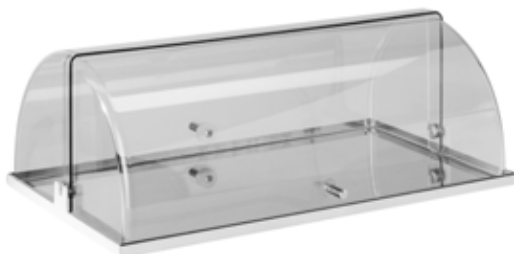

141277 - VETRINETTA RETTANGOLARE
CON CUPOLA CM 48X32 H 17 ●