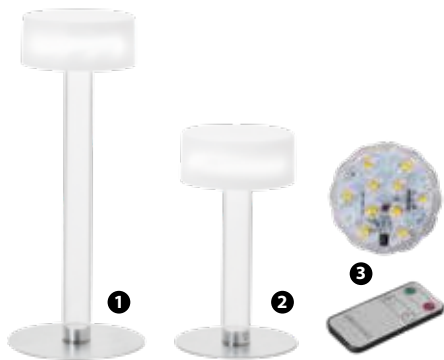

La base a calamita può essere nascosta sotto la tovaglia

LAMPADA DA TAVOLO PLEXIGLASS

- 1 131747 - LAMPADA CON CALAMITA E BASE ACCIAIO H 29 *
- 2 131746 - LAMPADA CON CALAMITA E BASE ACCIAIO H 19 *
- 3 131751 - PLACCA PER LAMPADA A 10 LED LUCE CALDA CON TELECOMANDO

* Gli articoli 131747 e 131751 oppure 131746 e 131751 devono essere acquistati in pari quantità