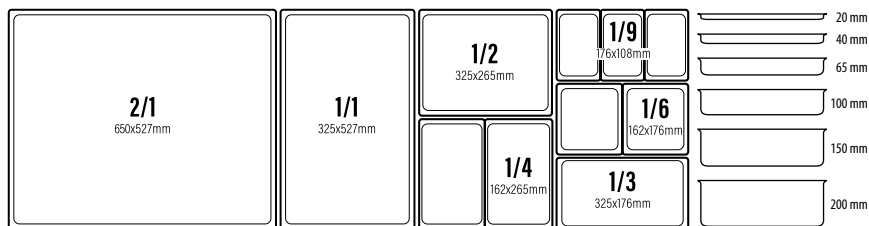

ALZATE INOX PER CONTENITORI GASTRONORM

126671 - ALZATA INOX 2 PIANI H 32 PER GN 1/2

126700 - ALZATA INOX 2 PIANI H 42 PER GN 1/1

BUFFET MELAMINA

124330 - VASCA GASTRONORM NERA GN 1/1 CM 53X32,5 H 6,5 GR 1.806
124329 - VASCA GASTRONORM BIANCA GN 1/1 CM 53X32,5 H 6,5 GR 1.852