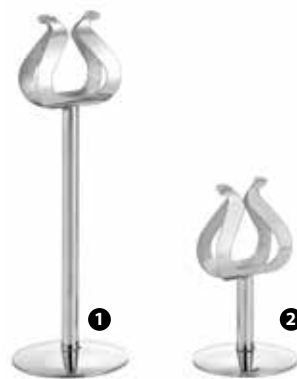

- 1 116152 - PORTAMENÙ INOX H CM 20
- 2 116151 - PORTAMENÙ INOX H CM 10