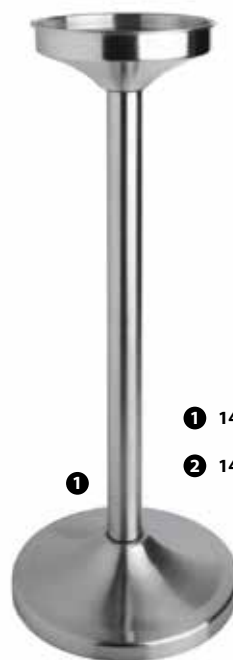

- **1** 140854 - COLONNA INOX PER SECCHIELLO CHAMPAGNE
  H 63 BASE PER SECCHIELLO Ø CM 17,5 ■
- **2** 140855 - SECCHIELLO PORTACHAMPAGNE Ø CM 22 H 18,5 ■