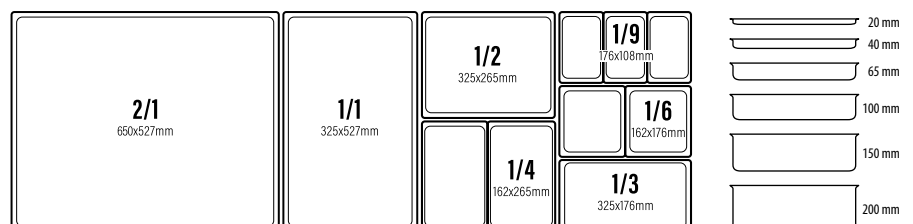

CESTINI VIMINI PLASTIFICATO

1

2

3

4

- **1** 76432 - CESTINO TONDO VIMINI PLASTIFICATO Ø CM 20 ^{IEI}
- **2** 55490 - CESTINO OVALE VIMINI PLASTIFICATO CM 17X11
- **2** 104249 - CESTINO OVALE VIMINI PLASTIFICATO CM 23X15
- **3** 78101 - CESTINO TONDO VIMINI PLASTIFICATO Ø CM 21
- **4** 78100 - CESTINO RETTANGOLARE VIMINI PLASTIFICATO CM 22X16 ^{IEI}

CESTE DA BUFFET VIMINI PLASTIFICATO MARRONE