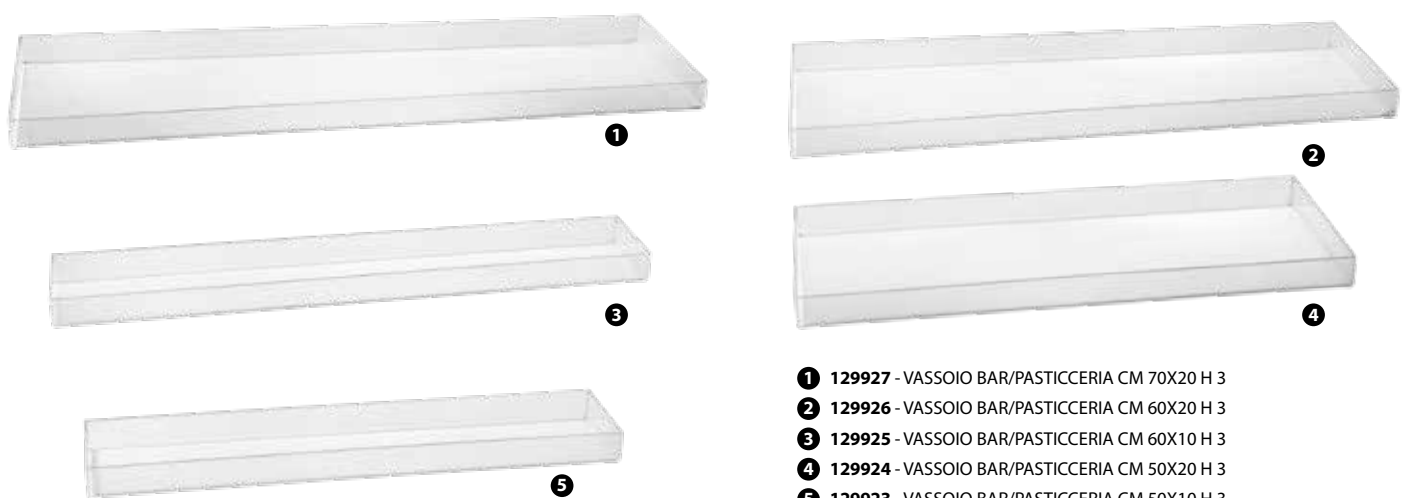

VASSOI DA PASTICCERIA PLEXIGLASS

- ❶ 129927 - VASSOIO BAR/PASTICCERIA CM 70X20 H 3
- ❷ 129926 - VASSOIO BAR/PASTICCERIA CM 60X20 H 3
- ❸ 129925 - VASSOIO BAR/PASTICCERIA CM 60X10 H 3
- ❹ 129924 - VASSOIO BAR/PASTICCERIA CM 50X20 H 3
- ❺ 129923 - VASSOIO BAR/PASTICCERIA CM 50X10 H 3

silikomart
professional