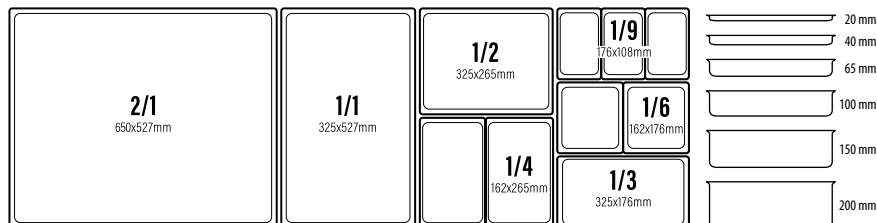

BUFFET MELAMINA

- 123091 - VASSOIO RETTANGOLARE BIANCO GN 1/1 CM 53X32,5 H 3 GR 2.125
- 123092 - VASSOIO RETTANGOLARE BIANCO GN 1/2 CM 32,5X26,5 H 3 GR 1.085
- 123093 - VASSOIO RETTANGOLARE BIANCO GN 1/3 CM 32,5X17,5 H 3 GR 740
- 123094 - VASSOIO RETTANGOLARE BIANCO GN 2/4 CM 53X16,2 H 3 GR 1.073