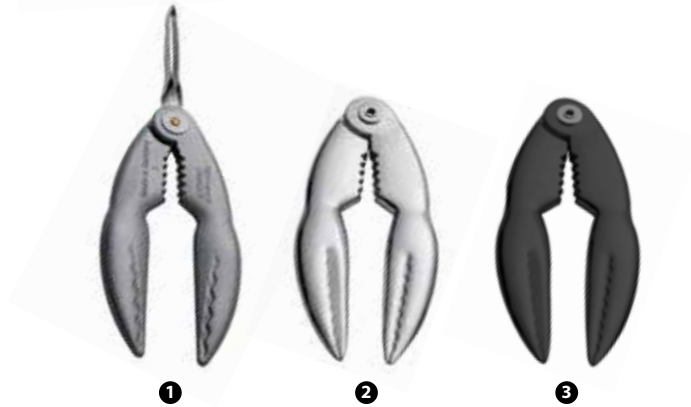

- ❶ 58888 - PINZA ARAGOSTA CON PINZETTE ALLUMINIO *
- ❷ 116048 - PINZA ARAGOSTA INOX *
- ❸ 117372 - PINZA ARAGOSTA ILSA ALLUMINIO PRESSOFUSO RIVESTITO *

* conf. in blister appendibile

abert