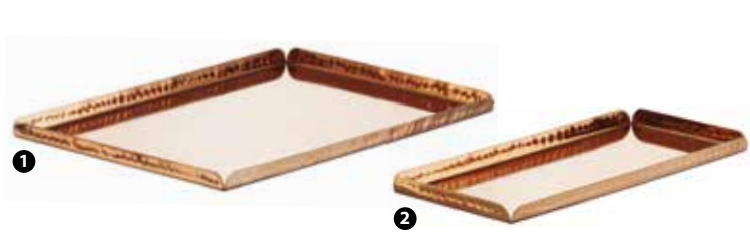

VASSOI DA PASTICCERIA INOX PLACCATO RAME, MARTELLATI SUI LATI E AD ANGOLI APERTI

- ❶ 139454 - VASSOIO BAR/PASTICCERIA CM 30,5X21 H 1,3 ■
- ❷ 139453 - VASSOIO BAR/PASTICCERIA CM 25,5X11,5 H 1,3 ■