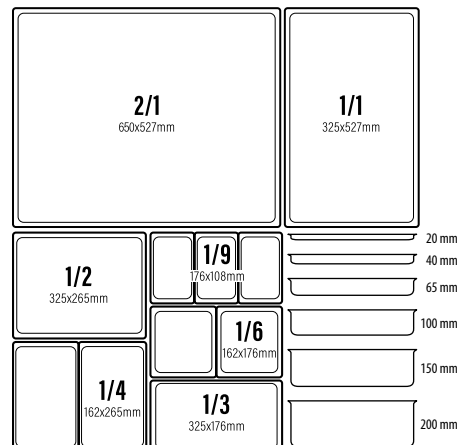

BUFFET POLICARBONATO

CAMBRO

ILSA

ALZATE INOX PER CONTENITORI GASTRONORM