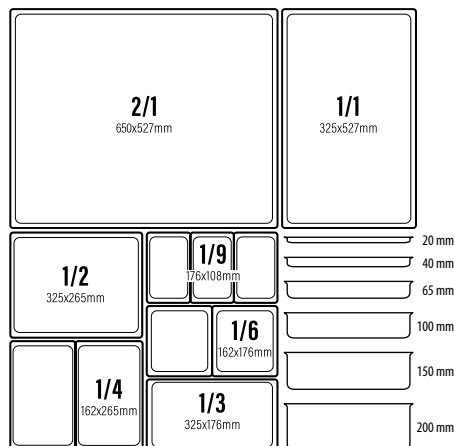

121280 - PIATTO QUADRATO CM 30X30
121283 - PIATTO QUADRATO CM 25X25

121281 - PIATTO RETTANGOLARE GN 1/2 CM 32X26,5

121279 - PIATTO RETTANGOLARE GN 1/3 CM 32X17

121282 - PIATTO RETTANGOLARE GN 2/4 CM 53X16