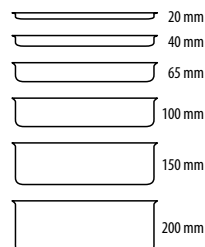

SCALDAVIVANDE GN 1/1 (CM 53X32,5) CHIUSURA A FRIZIONE

VASSOIO AFFETTATI REFRIGERATO GN 1/1 (CM 53X32,5)