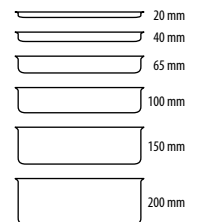

BUFFET MELAMINA EFFETTO LEGNO

125661 - TAGLIERE TONDO Ø CM 33

125662 - TAGLIERE OVALE CM 53X27

125663 - TAGLIERE CON MANICO RETTANGOLARE CM 50X19,5

Tognana BUFFET MELAMINA EFFETTO LEGNO

123688 - VASSOIO RETTANGOLARE GN 1/1 CM 53X32,5 H 1,7
123689 - VASSOIO RETTANGOLARE GN 1/2 CM 32,5X26,5 H 1,7
124195 - VASSOIO RETTANGOLARE GN 1/3 CM 32,5X17,5 H 1,7