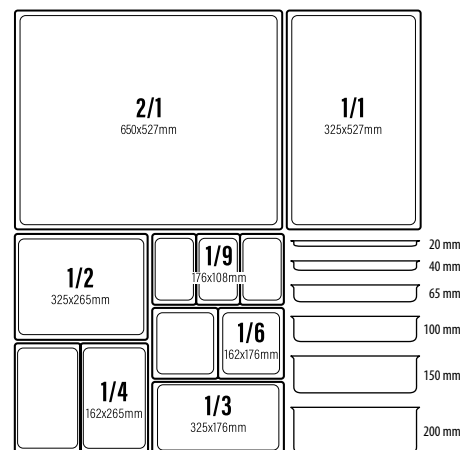

utilizzabile da entrambi i lati

125615 - VASSOIO BIANCO EFFETTO PIETRA GN 1/3 CM 32,5X17,5
125611 - VASSOIO NERO EFFETTO PIETRA GN 1/3 CM 32,5X17,5

utilizzabile da entrambi i lati

125613 - VASSOIO BIANCO EFFETTO PIETRA GN 1/2 CM 32,5X26,5
125609 - VASSOIO NERO EFFETTO PIETRA GN 1/2 CM 32,5X26,5