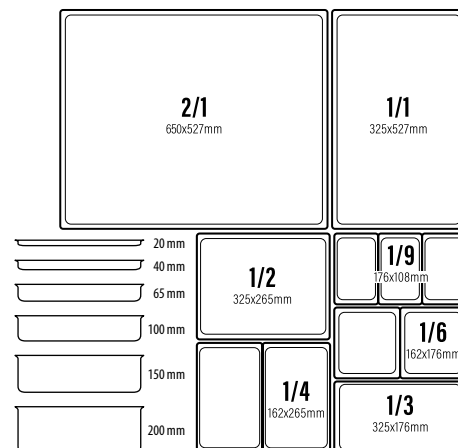

1

2

3

1 **133384** - VASSOIO RETTANGOLARE BIANCO CM 22X15 H 4
2 **133405** - COPPETTA QUADRATA BIANCA CM 15X15 H 6
3 **133407** - COPPETTA TONDA BIANCA Ø CM 14 H 5

-10 ° C
+110 ° C