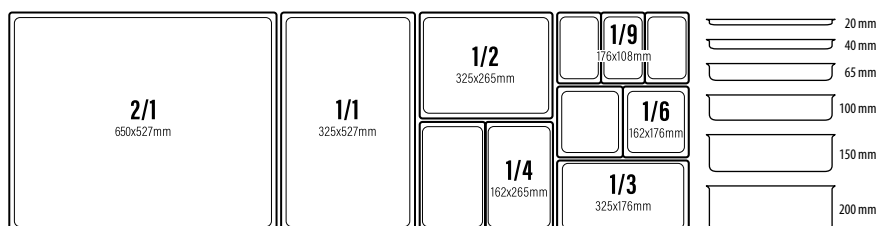

BUFFET MELAMINA

- **123089** - VASSOIO QUADRATO BIANCO CON FALDA
  CM 47,2X47,2 H 3,5 GR 2.905
- **123088** - VASSOIO QUADRATO BIANCO CON FALDA
  CM 42,5X42,5 H 3,5 GR 1.975
- **123087** - VASSOIO QUADRATO BIANCO CON FALDA
  CM 36X36 H 3,5 GR 1.375