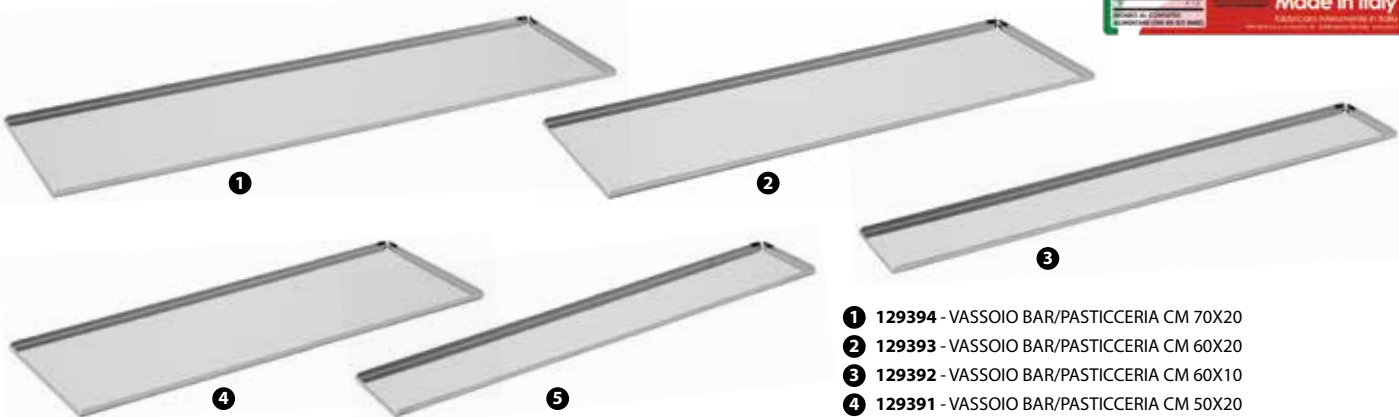

TENDER ACCIAIO INOX 18/0 ANGOLI APERTI
PRODOTTO CERTIFICATO E CON TRACCIABILITÀ

- ❶ 129394 - VASSOIO BAR/PASTICCERIA CM 70X20
- ❷ 129393 - VASSOIO BAR/PASTICCERIA CM 60X20
- ❸ 129392 - VASSOIO BAR/PASTICCERIA CM 60X10
- ❹ 129391 - VASSOIO BAR/PASTICCERIA CM 50X20
- ❺ 129390 - VASSOIO BAR/PASTICCERIA CM 50X10