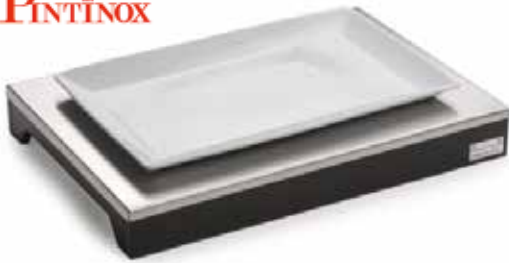

PINTINOX

107279 - ESPOSITORE HAPPY HOUR CON VASSOIO IN PORCELLANA LEGNO/INOX CM 46X32 H 5,5 (disponibile su richiesta)

PINTINOX