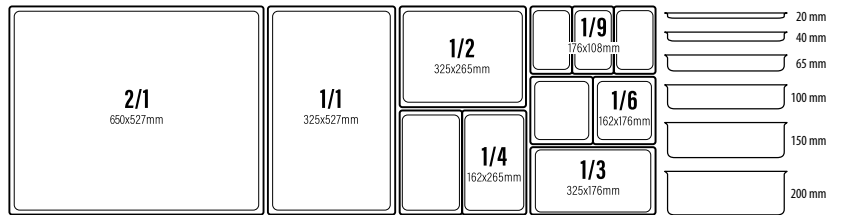

120428 - VASSOIO RETTANGOLARE PORCELLANA GN 2/4 CM 53X16,2 H 1,3 ^[E]

136289 - VASSOIO QUADRATO MANGO CM 39X39 H 5

136288 - VASSOIO RETTANGOLARE MANGO CM 46X30 H 2,5

CASSETTE LEGNO GASTRONORM

- ❶ **124063** - CASSETTA GN 1/1 CM 53X32,5 H 10
- ❷ **124064** - CASSETTA GN 1/2 CM 32,5X26,5 H 10
- ❸ **124065** - CASSETTA GN 1/3 CM 32,5X17,5 H 10
- ❹ **124066** - CASSETTA GN 1/4 CM 26,5X17,5 H 10
- ❺ **124067** - CASSETTA GN 2/4 CM 53X17,5 H 10
- ❻ **128377** - RIALZO LEGNO H 18 PER CASSETTE GASTRONORM GN 1/1
- ❼ **128376** - RIALZO LEGNO H 10 PER CASSETTE GASTRONORM GN 1/1