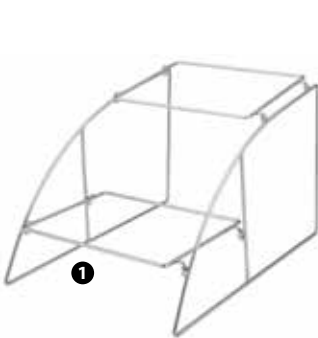

CESTE DA BUFFET VIMINI PLASTIFICATO BEIGE

1

2

3

4

5

- 1 126678 - CESTA GN 1/1 CM 53X32,5 H 10
- 2 126677 - CESTA GN 1/1 CM 53X32,5 H 6,5
- 3 126679 - CESTA GN 2/3 CM 35,4X32,5 H 10
- 4 126675 - CESTA GN 1/2 CM 26,5X32,5 H 10
- 5 126676 - CESTA GN 1/3 CM 32,5X17,5 H 10

1

2

ALZATE INOX PER CONTENITORI GASTRONORM

- 1 126671 - ALZATA INOX 2 PIANI H 32 PER GN 1/2
- 2 126700 - ALZATA INOX 2 PIANI H 42 PER GN 1/1

2

1

4

3

- 1 126609 - CESTA POLIRATTAN TONDA Ø CM 40 H 10
- 2 126607 - CUPOLA POLICARBONATO TONDA Ø CM 41 H 23
- 3 126610 - CESTA POLIRATTAN RETTANGOLARE CM 53X33 H 10
- 4 126608 - CUPOLA POLICARBONATO RETTANGOLARE CM 54X34 H 20

- 103656 - CESTA BUFFET VIMINI PLASTIFICATO CM 36X25 H 8
- 104480 - CESTA BUFFET VIMINI PLASTIFICATO CM 41X29 H 8
- 75403 - CESTA BUFFET VIMINI PLASTIFICATO CM 46X32 H 8

- 71632 - CESTA BUFFET VIMINI Ø CM 48 H 11 ^{ES}