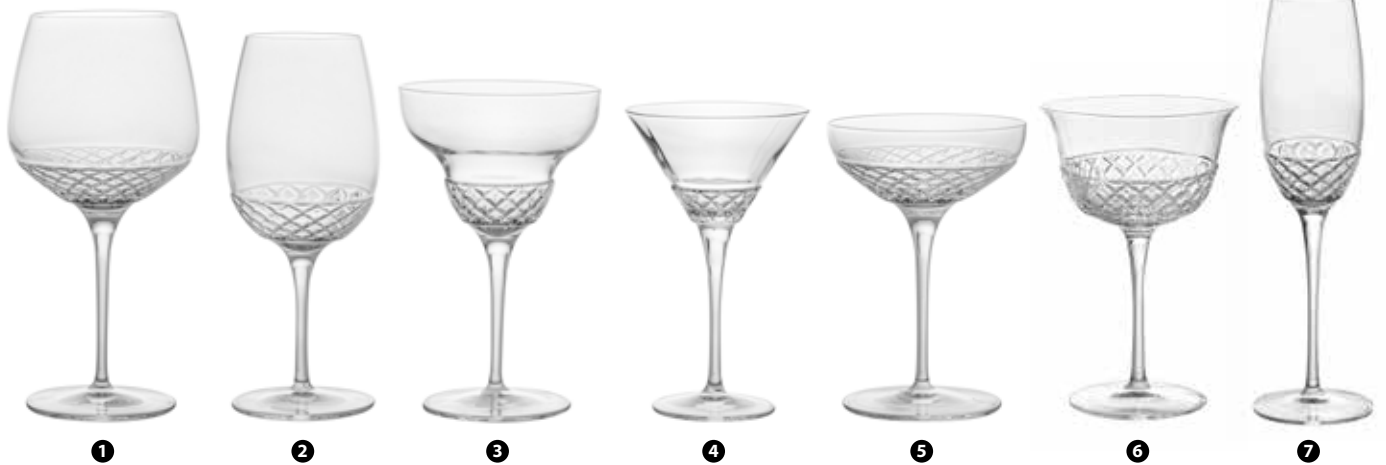

ROMA 1960

- ❶ 138501 - CALICE GIN GLASS CL 80,5 H 23,5 Ø CM 11,4
- ❷ 139709 - CALICE WINE COCKTAIL CL 55 H 22,2 Ø CM 9
- ❸ 133763 - CALICE MARGARITA CL 39 H 18,4 Ø CM 11,4
- ❹ 133780 - COPPA MARTINI CL 22 H 17,2 Ø CM 10,4
- ❺ 138502 - COPPA CHAMPAGNE CL 30 H 15 Ø CM 11,3
- ❻ 139710 - CALICE FIZZ CL 26 H 15,7 Ø CM 9,6
- ❼ 139711 - CALICE FLUTE CL 24 H 24,4 Ø CM 7
- ❽ 133781 - BICCHIERE BIBITA HI-BALL CL 48 H 15,1 Ø CM 7,4
- ❾ 139713 - BICCHIERE BIBITA BEVERAGE CL 40 H 14,2 Ø CM 7
- ❿ 133782 - BICCHIERE DOF CL 38 H 9 Ø CM 8,5
- ⓫ 139714 - BICCHIERE ACQUA CL 30 H 8,4 Ø CM 8
- ⓬ 139712 - BICCHIERE RUM CL 45 H 9,2 Ø CM 9,8