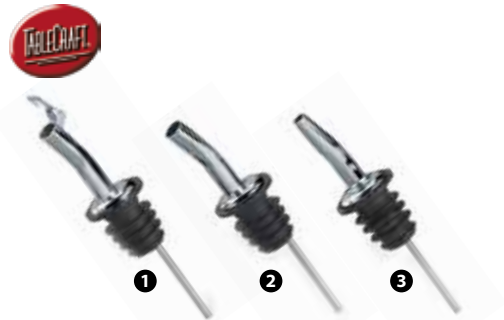

- 1 104481 - TAPPO VERSATORE RAPIDO CON COPERCHIO *
- 2 104483 - TAPPO VERSATORE RAPIDO *
- 3 70077 - TAPPO VERSATORE *

* conf. in blister appendibile

PIAZZA

- 1 66805 - TAPPO VERSATORE CILINDRICO CONF. 4 PZ
- 2 11559 - TAPPO DOSATORE CONF. 4 PZ