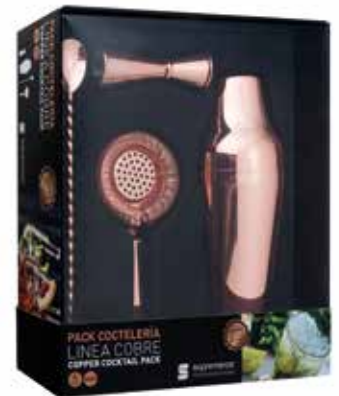

131658 - SET 4 PZ PREPARAZIONE COCKTAIL RAME
(CUCCHIAIO MESCOLATORE + PASSINO BAR + MISURINO COCKTAIL + AGITATORE) *