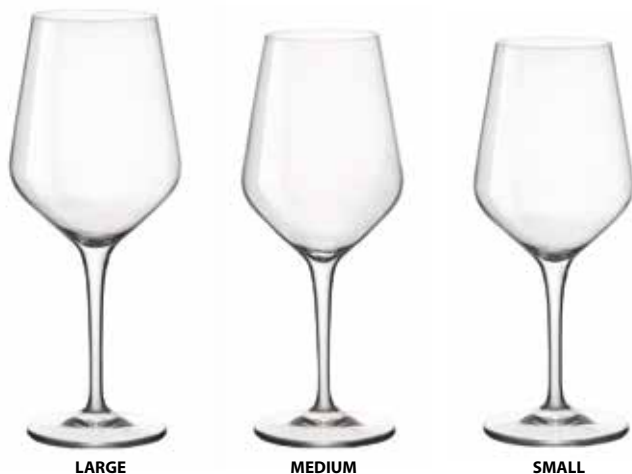

Electra è la collezione completa nata per soddisfare concretamente le richieste del ristorante più esigente. Il design moderno è ideale per un'apparecchiata elegante e contemporanea e la particolare forma a doppio cono contrapposto assicura una corretta ossigenazione dei vini ed un coerente sviluppo delle componenti olfattive.

Le caratteristiche tecniche di Electra rispondono alle più precise esigenze di funzionalità e praticità: l'innovativo materiale Star Glass offre brillantezza e neutralità del colore del vetro e l'esclusivo trattamento XLT, inalterabile nel tempo, garantisce elevate prestazioni in termini di resistenza all'uso, agli urti e ai lavaggi in lavastoviglie industriale.

LARGE

MEDIUM

SMALL

- **107503** - CALICE LARGE CL 55 H 23 Ø CM 6,8
- **107501** - CALICE MEDIUM CL 44 H 21,6 Ø CM 6,1
- **107500** - CALICE SMALL CL 35 H 21 Ø CM 5,8

PRODOTTI DEGUSTAZIONE
CON GRAMMATURA CERTIFICATA

10 CL	20 CL	25 CL
 0476	 0476	 0476

- **125007** - CALICE LARGE CL 55 H 23 Ø CM 6,8 CON GRAMMATURA CL 25^{1B}
- **125006** - CALICE MEDIUM CL 44 H 21,6 Ø CM 6,1 CON GRAMMATURA CL 20
- **125005** - CALICE SMALL CL 35 H 21 Ø CM 5,8 CON GRAMMATURA CL 10