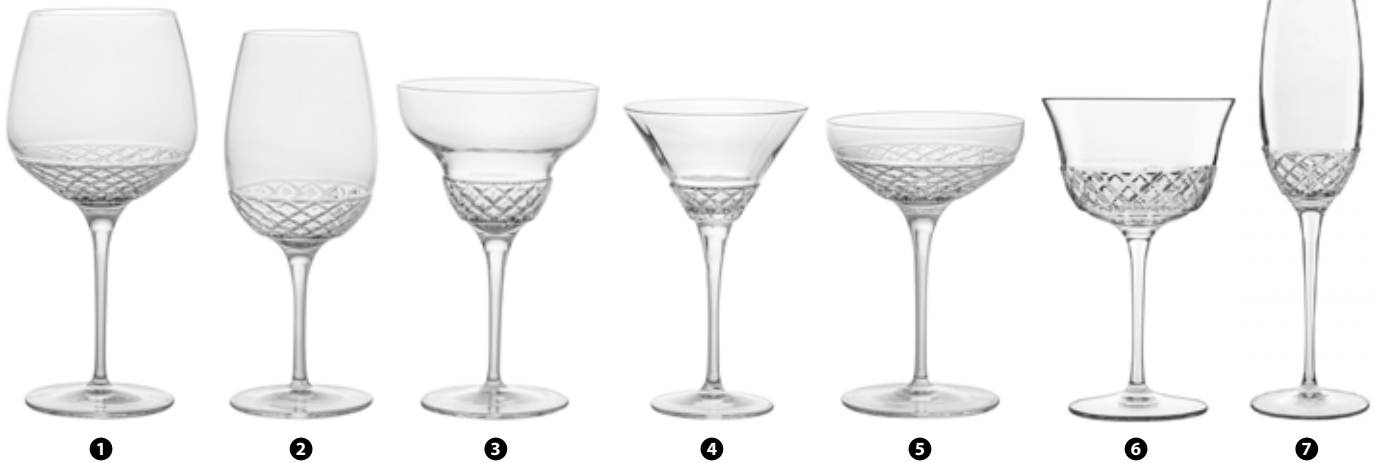

- 1 138501 - CALICE GIN GLASS CL 80,5 H 23,5 Ø CM 11,4 ■
- 2 139709 - CALICE WINE COCKTAIL CL 55 H 22,2 Ø CM 9 ■
- 3 133763 - CALICE MARGARITA CL 39 H 18,4 Ø CM 11,4 ■
- 4 133780 - COPPA MARTINI CL 22 H 17,2 Ø CM 10,4 ■
- 5 138502 - COPPA CHAMPAGNE CL 30 H 15 Ø CM 11,3 ■
- 6 139710 - CALICE FIZZ CL 26 H 15,7 Ø CM 9,6 ■
- 7 139711 - CALICE FLUTE CL 24 H 24,4 Ø CM 7 ■
- 8 133781 - BICCHIERE BIBITA HI-BALL CL 48 H 15,1 Ø CM 7,4 ■
- 9 139713 - BICCHIERE BIBITA BEVERAGE CL 40 H 14,2 Ø CM 7 ■
- 10 133782 - BICCHIERE DOF CL 38 H 9 Ø CM 8,5 ■
- 11 139714 - BICCHIERE ACQUA CL 30 H 8,4 Ø CM 8 ■
- 12 139712 - BICCHIERE RUM CL 45 H 9,2 Ø CM 9,8 ■