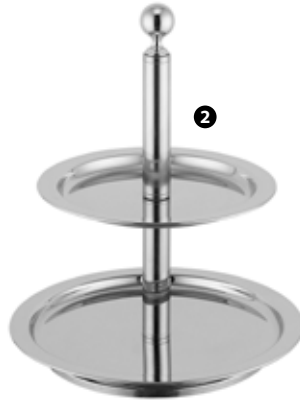

83400 - ALZATA PLEXIGLASS
Ø CM 19 H 10
83401 - ALZATA PLEXIGLASS
Ø CM 26 H 15

115269 - ALZATA MS PER TORTA Ø CM 27 H 9
115270 - ALZATA MS PER TORTA Ø CM 33 H 9

127461 - ALZATA VETRO Ø CM 32 H 13,9
127460 - ALZATA VETRO Ø CM 27 H 13,9
127459 - ALZATA VETRO Ø CM 22 H 13,9

1

2

- 1 71454 - ALZATA INOX GIREVOLE Ø CM 52-42-34 H 75
- 2 71455 - ALZATA INOX GIREVOLE Ø CM 42-34 H 55

- 37475 - ALZATA TORTA ALLUMINIO Ø CM 40-32-26-20 H 55

- 127439 - PORTAFRUTTA SPIRALE ACCIAIO INOX Ø CM 11 H 47 ^{IEI}