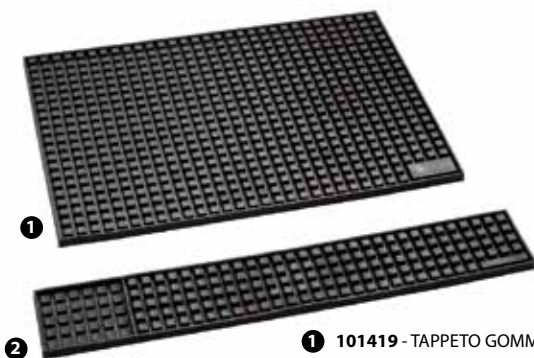

1 **101419** - TAPPETO GOMMA CM 44,5X30,5
2 **101418** - TAPPETO GOMMA CM 51X8