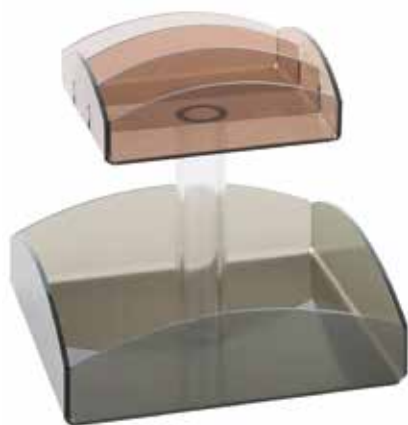

- 83402 - ALZATA PORTABUSTINE PLEXIGLASS CM 20X20 H 18