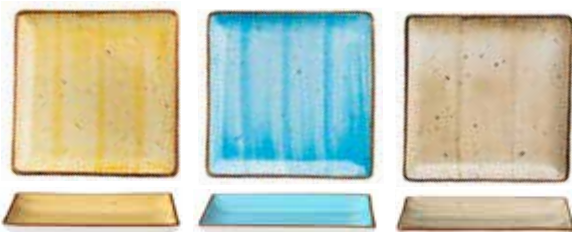

- **127154** - PIATTINO QUADRATO OCRA CM 9,9X9,9
- **127153** - PIATTINO QUADRATO AZZURRO CM 9,9X9,9
- **127155** - PIATTINO QUADRATO SABBIA CM 9,9X9,9