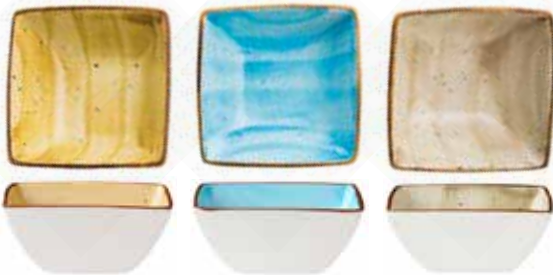

- **127151** - COPPETTA QUADRATA OCRA CM 9,7X9,7 H 4,1
- **127150** - COPPETTA QUADRATA AZZURRA CM 9,7X9,7 H 4,1
- **127152** - COPPETTA QUADRATA SABBIA CM 9,7X9,7 H 4,1