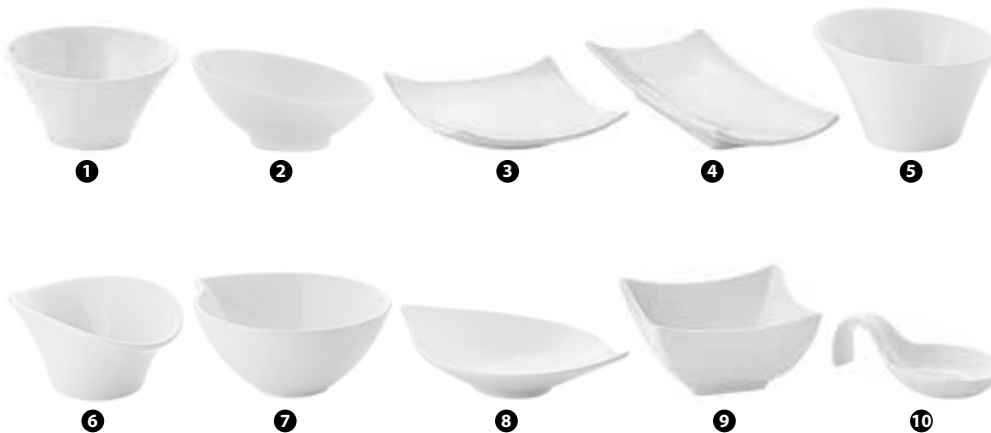

1 96997 - COPPETTA SPIRAL Ø CM 8,5 H 3,5
2 96998 - COPPETTA LUDICO Ø CM 9,5 H 4,5
3 89297 - PIATTINO CARREÉ CM 9,5X9,5
4 89296 - PIATTINO RETTANGOLARE CM 14,5X7
5 89301 - COPPETTA LUDICO Ø CM 9,6 H 6
6 89302 - COPPETTA OVALE CM 10X7 H 4
7 89300 - COPPETTA SPIRIT CM 10X9 H 4
8 89299 - PIATTINO SPIRIT CM 10X14 H 3
9 89295 - COPPETTA CARREÉ CM 9X9 H 4,8
10 89298 - CUCCHIAIO PER ASSAGGI CM 10,6