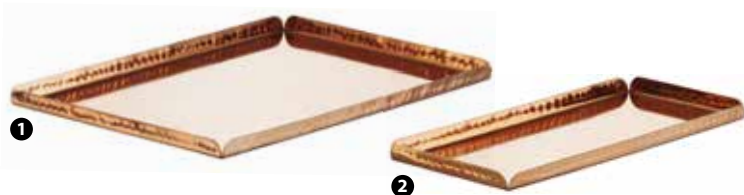

VASSOI DA PASTICCERIA INOX PLACCATO RAME, MARTELLATI SUI LATI E AD ANGOLI APERTI

1

2

- 1 139454 - VASSOIO BAR/PASTICCERIA CM 30,5X21 H 1,3 ■
- 2 139453 - VASSOIO BAR/PASTICCERIA CM 25,5X11,5 H 1,3 ■