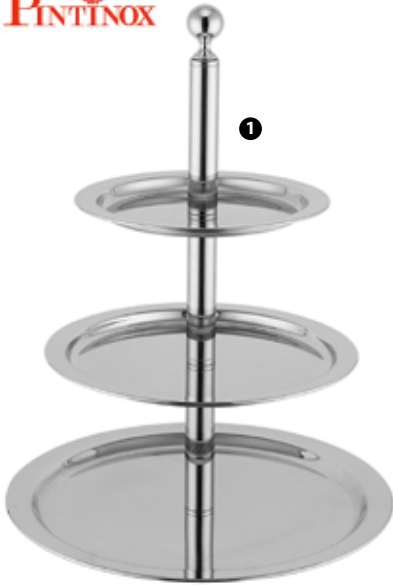

83400 - ALZATA PLEXIGLASS
Ø CM 19 H 10
83401 - ALZATA PLEXIGLASS
Ø CM 26 H 15

115269 - ALZATA MS PER TORTA Ø CM 27 H 9
115270 - ALZATA MS PER TORTA Ø CM 33 H 9

127461 - ALZATA VETRO Ø CM 32 H 13,9
127460 - ALZATA VETRO Ø CM 27 H 13,9
127459 - ALZATA VETRO Ø CM 22 H 13,9

1

2

- 1 71454 - ALZATA INOX GIREVOLE Ø CM 52-42-34 H 75
- 2 71455 - ALZATA INOX GIREVOLE Ø CM 42-34 H 55

- 37475 - ALZATA TORTA ALLUMINIO Ø CM 40-32-26-20 H 55

- 127439 - PORTAFRUTTA SPIRALE ACCIAIO INOX Ø CM 11 H 47 ^{IEI}