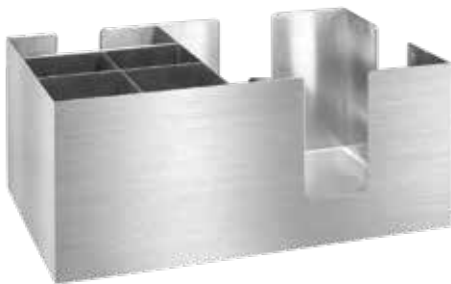

1

128196 - VORTEX MISCELATORE/CANNUCCIA ACCIAIO INOX *

2

137949 - JULEP CUP IPNO ACCIAIO INOX CL 40 H 11 Ø CM 9,5 *

3

130724 - JULEP CUP EROS ACCIAIO INOX CL 40 H 11 Ø CM 9,5 *

* certificato per uso alimentare