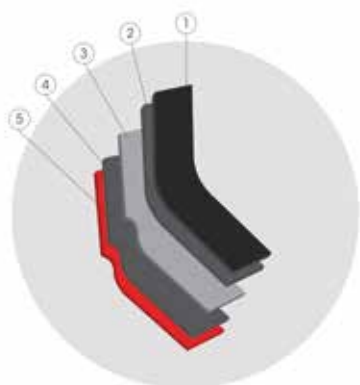

I prodotti in ghisa Staub soddisfano la mise en place dei cuochi più esigenti, ideali per la preparazione e il servizio di piatti monoporzione.

Interno in doppio smalto:

1. Smalto vetrificato nero opaco, igienico, resistente agli sbalzi termici e alle alte temperature
2. Smalto coprente a protezione della ghisa applicato a oltre 800° C

Corpo

3. Corpo in ghisa, accumula il calore trattenendolo e diffondendolo su tutto il corpo in modo omogeneo

Esterno in doppio smalto:

4. Smalto coprente a protezione della ghisa applicato a oltre 800° C
5. Smalto colorante vetrificato al 100% lucido igienico, resistente agli sbalzi termici e alle alte temperature

Spessore

Differenziato, impiegando stampi unici a sabbia pressata per garantire una uniforme distribuzione del metallo e una conseguente distribuzione ottimale del calore del manufatto in cottura.

Coccote

Linea in ghisa Staub realizzata con un esclusivo processo produttivo di fusione e colata. La ghisa viene colata in uno stampo unico di sabbia pressata che si distrugge dopo ogni singolo utilizzo. Ogni pezzo acquisisce un carattere esclusivo e una bellezza unica grazie alla meticolosa finitura manuale.