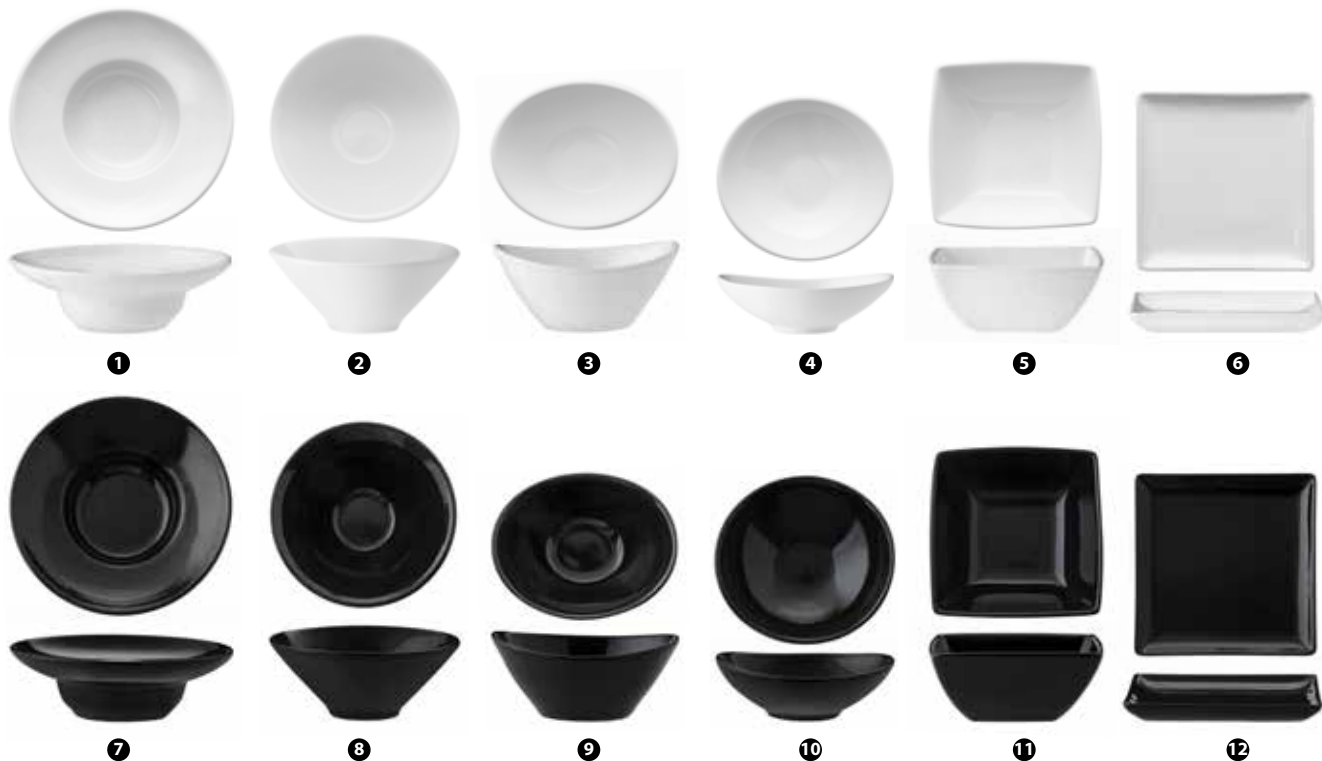

COPPETTE PORCELLANA

- 1 140067 - MINI PASTA BOWL TONDO BIANCO Ø CM 13,9 H 4 ■
- 2 140064 - COPPETTA TONDA SVASATA BIANCA Ø CM 10,2 H 4 ■
- 3 140065 - COPPETTA OVALE SVASATA GRANDE BIANCA CM 9,9X7,9 H 4,4 ■
- 4 140068 - COPPETTA OVALE SVASATA PICCOLA BIANCA CM 8,5X7,9 H 2,7 ■
- 5 140066 - COPPETTA QUADRATA BIANCA CM 9,7X9,7 H 4,1 ■
- 6 140063 - PIATTINO QUADRATO BIANCO CM 9,9X9,9 H 1 ■

- 7 140094 - MINI PASTA BOWL TONDO NERO Ø CM 13,9 H 4 ■
- 8 140091 - COPPETTA TONDA SVASATA NERA Ø CM 10,2 H 4 ■
- 9 140092 - COPPETTA OVALE SVASATA GRANDE NERA CM 9,9X7,9 H 4,4 ■
- 10 140095 - COPPETTA OVALE SVASATA PICCOLA NERA CM 8,5X7,9 H 2,7 ■
- 11 140093 - COPPETTA QUADRATA NERA CM 9,7X9,7 H 4,1 ■
- 12 140090 - PIATTINO QUADRATO NERO CM 9,9X9,9 H 1 ■