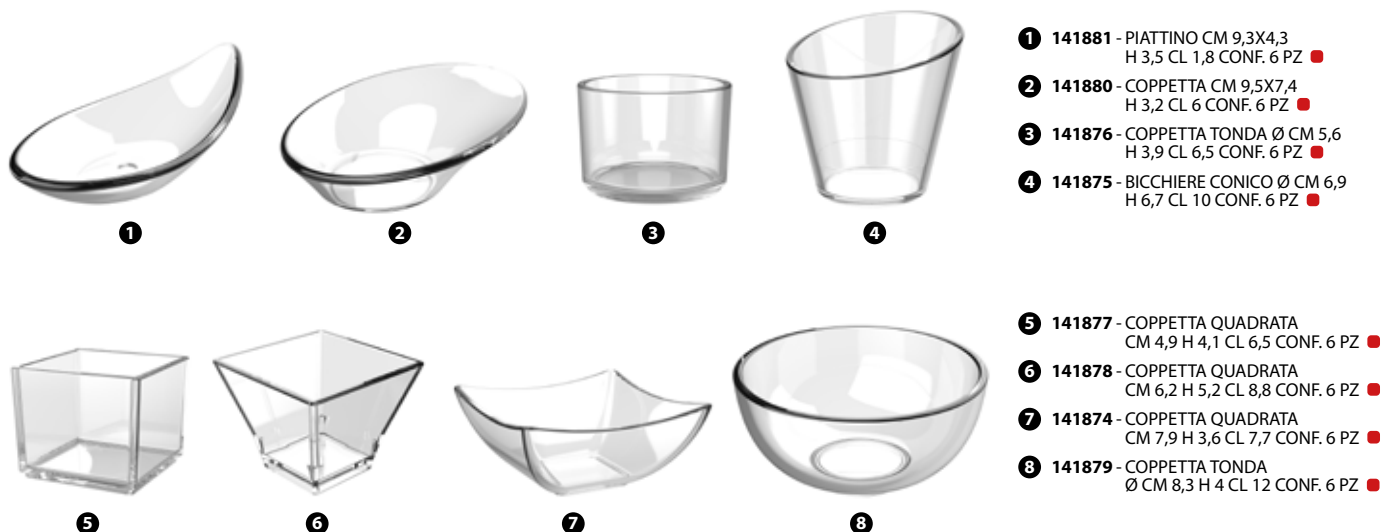

FINGER FOOD MONODOSE SAN LAVABILI E RIUTILIZZABILI

FINGER FOOD MONODOSE PS POLISTIROLO LAVABILI E RIUTILIZZABILI

107727 - VASSOIO PLASTICA BIANCO PER FINGER FOOD CM 30X30 H 4

127715 - COPPETTA FINGER FOOD POLISTIROLO CL 6,5 CONF. 25 PZ ^(E)
122494 - COPPETTA PLASTICA OVALE TRASPARENTE CM 9X7 CONF. 25 PZ ^(E)