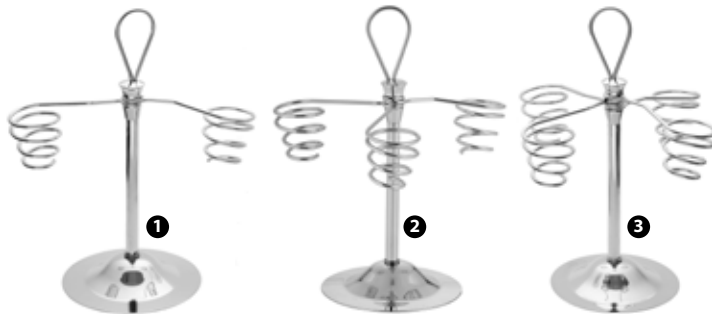

- 1 24911 - PORTACONI INOX FILO 2 POSTI
- 2 32320 - PORTACONI INOX FILO 3 POSTI
- 3 24912 - PORTACONI INOX FILO 4 POSTI