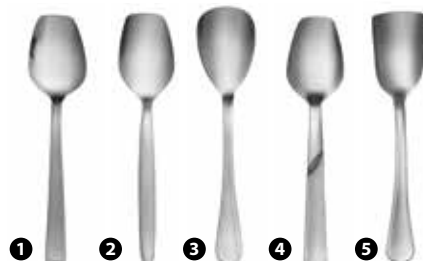

PALETTE GELATO

- 1 35956 - PALETTA ABERT BOSTON
- 2 124764 - PALETTA ABERT SVEZIA CONF. 18 PZ (conf. in bivalva appendibile)
- 3 120320 - PALETTA SCIOLA OXFORD
- 4 120313 - PALETTA SCIOLA MONACO
- 5 121780 - PALETTA SALVINELLI CANADA