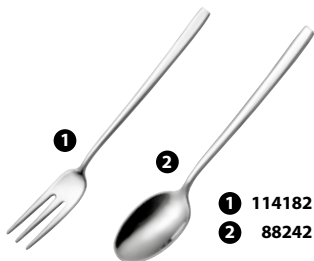

- 1 124763 - CONF. 18 PZ CUCCHIAIO BIBITA *
- 2 124764 - CONF. 18 PZ PALETTA GELATO *
- 3 124765 - CONF. 24 PZ FORCHETTA DOLCE *

*conf. bivalva appendibile

BREAK & FAST

- 1 124768 - CONF. 2 PZ CUCCHIAIO CEREALI ^{IEI} *
- 2 124767 - CONF. 3 PZ CUCCHIAINO YOGURT/MARMELLATA

**EGO MINI APPETIZER
ACCIAIO INOX 18/10**

- 1 114182 - FORCHETTA DOLCE ■
- 2 88242 - CUCCHIAINO MOKA ■

- 1 84026 - CUCCHIAIO APPETIZER CON PIEGA
- 2 84027 - FORCHETTA APPETIZER CON PIEGA
- 3 97468 - CUCCHIAIO APPETIZER PER ASSAGGI