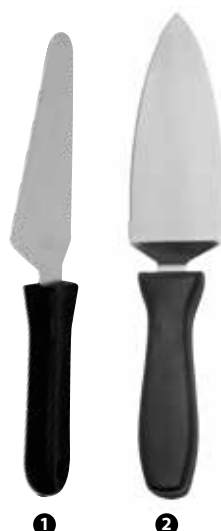

* conf. in blister appendibile

abert

**MAREA VINTAGE
ACCIAIO INOX 18/10**

- 141273 - CUCCHIAIONE RISO CM 26,4 ■
- 141274 - PALA TORTA CM 25 ■

- ❶ 121690 - PALA DOLCE INOX LISCIA CM 31 *
- ❷ 121689 - PALA DOLCE INOX SEGHETTATA CM 31 *
- ❸ 121688 - COLTELLO DOLCE INOX LISCIO CM 31 *
- ❹ 121687 - COLTELLO DOLCE INOX SEGHETTATO CM 31 *

* conf. in blister appendibile

- ❶ 111219 - PALA TORTA ILSA MANICO PLASTICA (conf. in blister appendibile)
- ❷ 42146 - PALA TORTA SEGHETTATA MANICO PLASTICA

CAMBRO

- 31134 - PINZA POLICARBONATO TRASPARENTE CM 23 ^{IEI} (prodotto appendibile)