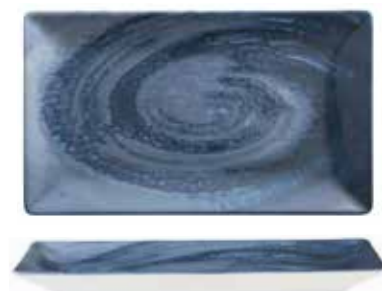

133653 - VASSOIO RETTANGOLARE CM 25X15