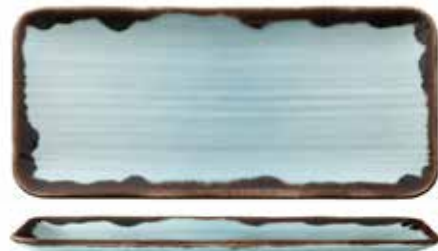

139165 - VASSOIO RETTANGOLARE CM 34,6X15,6 ●
139166 - VASSOIO RETTANGOLARE CM 27X16 ●