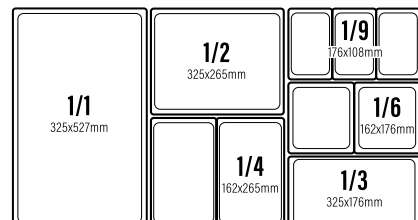

BUFFET VETRO BIANCO

PORCELLANA DA BUFFET