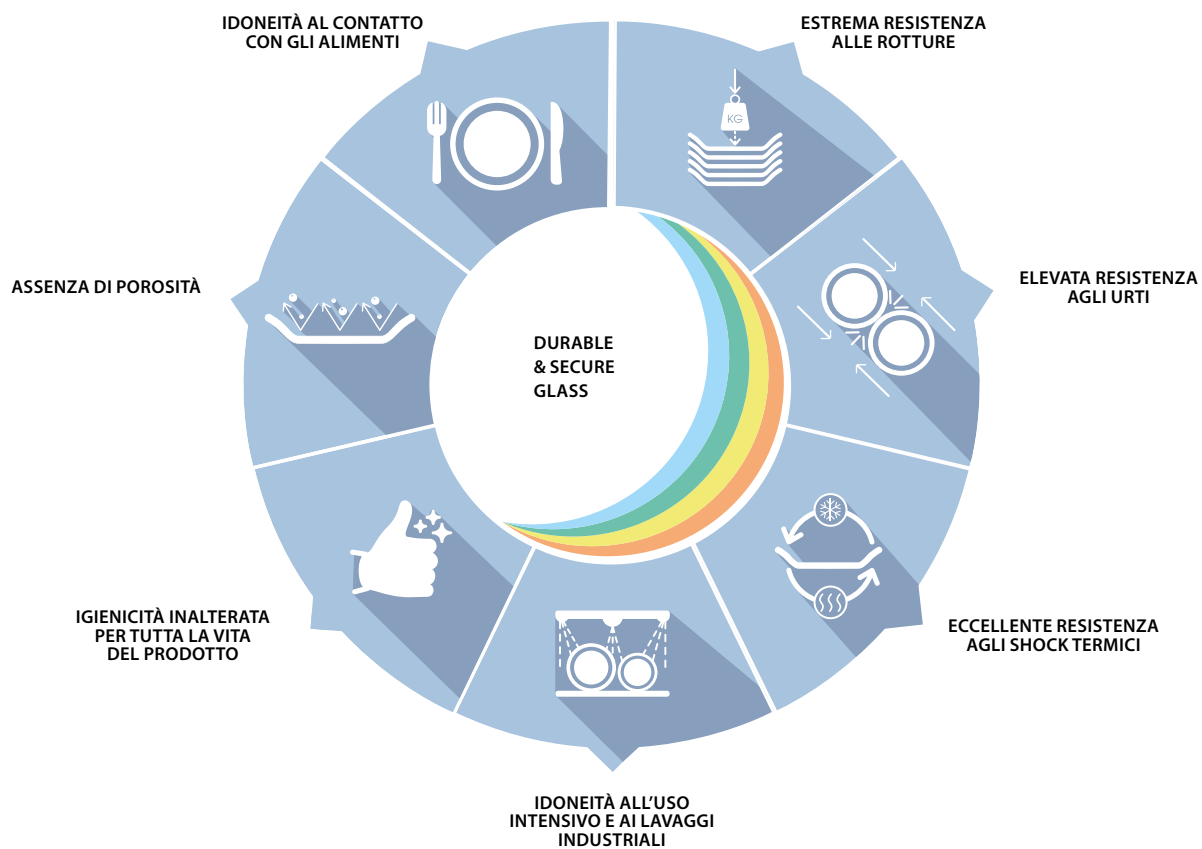

- 132771 - COPPETTA PINZIMONIO Ø CM 8 H 2,8
- 132772 - COPPETTA PINZIMONIO Ø CM 10 H 4

- 132748 - COPPETTA PER CREMA CATALANA
Ø CM 11 H 3

- 132749 - BAGNACAUDA Ø CM 14 H 9

CAREWARE™

Durable & Secure Glass