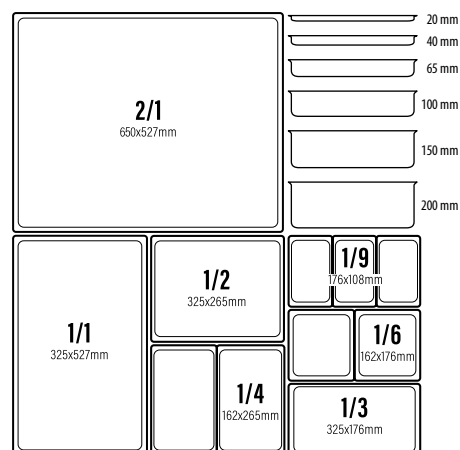

**PIROFILE RETTANGOLARI
DA FORNO BIANCHE**

130743 - CM 22X13,5 H 4,5
130744 - CM 28X19 H 5
130745 - CM 32X22,5 H 6

130746 - CM 36X25 H 6
133694 - CM 40X27 H 6,5

**PIROFILE OVALI
DA FORNO BIANCHE**

130737 - CM 22X14 H 5
130738 - CM 28X17,5 H 5
130739 - CM 32X20,5 H 5

130740 - CM 36X24 H 5,5
130741 - CM 42X26 H 5,5
130742 - CM 46X28,5 H 6

**PIROFILE DA FORNO BIANCHE
GASTRONORM AD INDUZIONE**

124881 - PIROFILA RETTANGOLARE GN 2/3 CM 35X32 H 6,5
124882 - PIROFILA RETTANGOLARE GN 2/4 CM 53X16 H 6,5
113677 - PIROFILA RETTANGOLARE GN 1/1 CM 53X32 H 6,5
113419 - PIROFILA RETTANGOLARE GN 1/2 CM 32X26,5 H 6,5
113418 - PIROFILA RETTANGOLARE GN 1/3 CM 17X32 H 6,5
113512 - PIROFILA RETTANGOLARE GN 1/4 CM 26,5X16 H 6,5

PIROFILE DA FORNO BIANCHE LISCE

115076 - PIROFILA QUADRATA ALTA CM 22X22 H 10
115077 - PIROFILA QUADRATA ALTA CM 28X28 H 10

115078 - PIROFILA QUADRATA CM 22X22 H 5
115079 - PIROFILA QUADRATA CM 28X28 H 5

109155 - PIROFILA RETTANGOLARE CM 27X20 H 6

**PIROFILE DA FORNO RETTANGOLARE
BIANCHE GASTRONORM**

124880 - GN 2/3 CM 35X32 H 6,5
116388 - GN 2/4 CM 53X16 H 6,5
111992 - GN 1/1 CM 53X32 H 6,5

111993 - GN 1/2 CM 32X26,5 H 6,5
117329 - GN 1/3 CM 17X32 H 6,5
117330 - GN 1/4 CM 26,5X16 H 6,5

112011 - VASSOIO RETTANGOLARE GN 1/1 CM 53X32,5 H 2